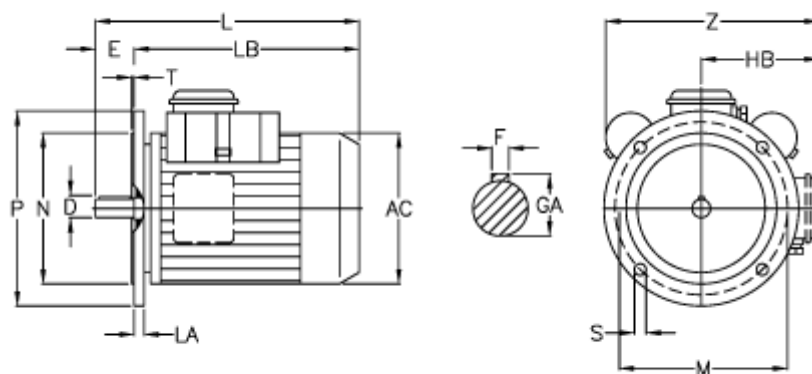

Varenummer: 25075664002

Beskrivelse: ICME Asynkronmotor MD90 L6 0,75KW
900 o/m 1x230 V B5 med start- & driftskondensator

Mål

AC = 176	LB = 316
D = 24	M = 165
E = 50	N = 130
F = 8	P = 200
GA = 27.0	S = 11.5
HB = 129	T = 3.5
L = 366	Z = 246
LA = 12.0	